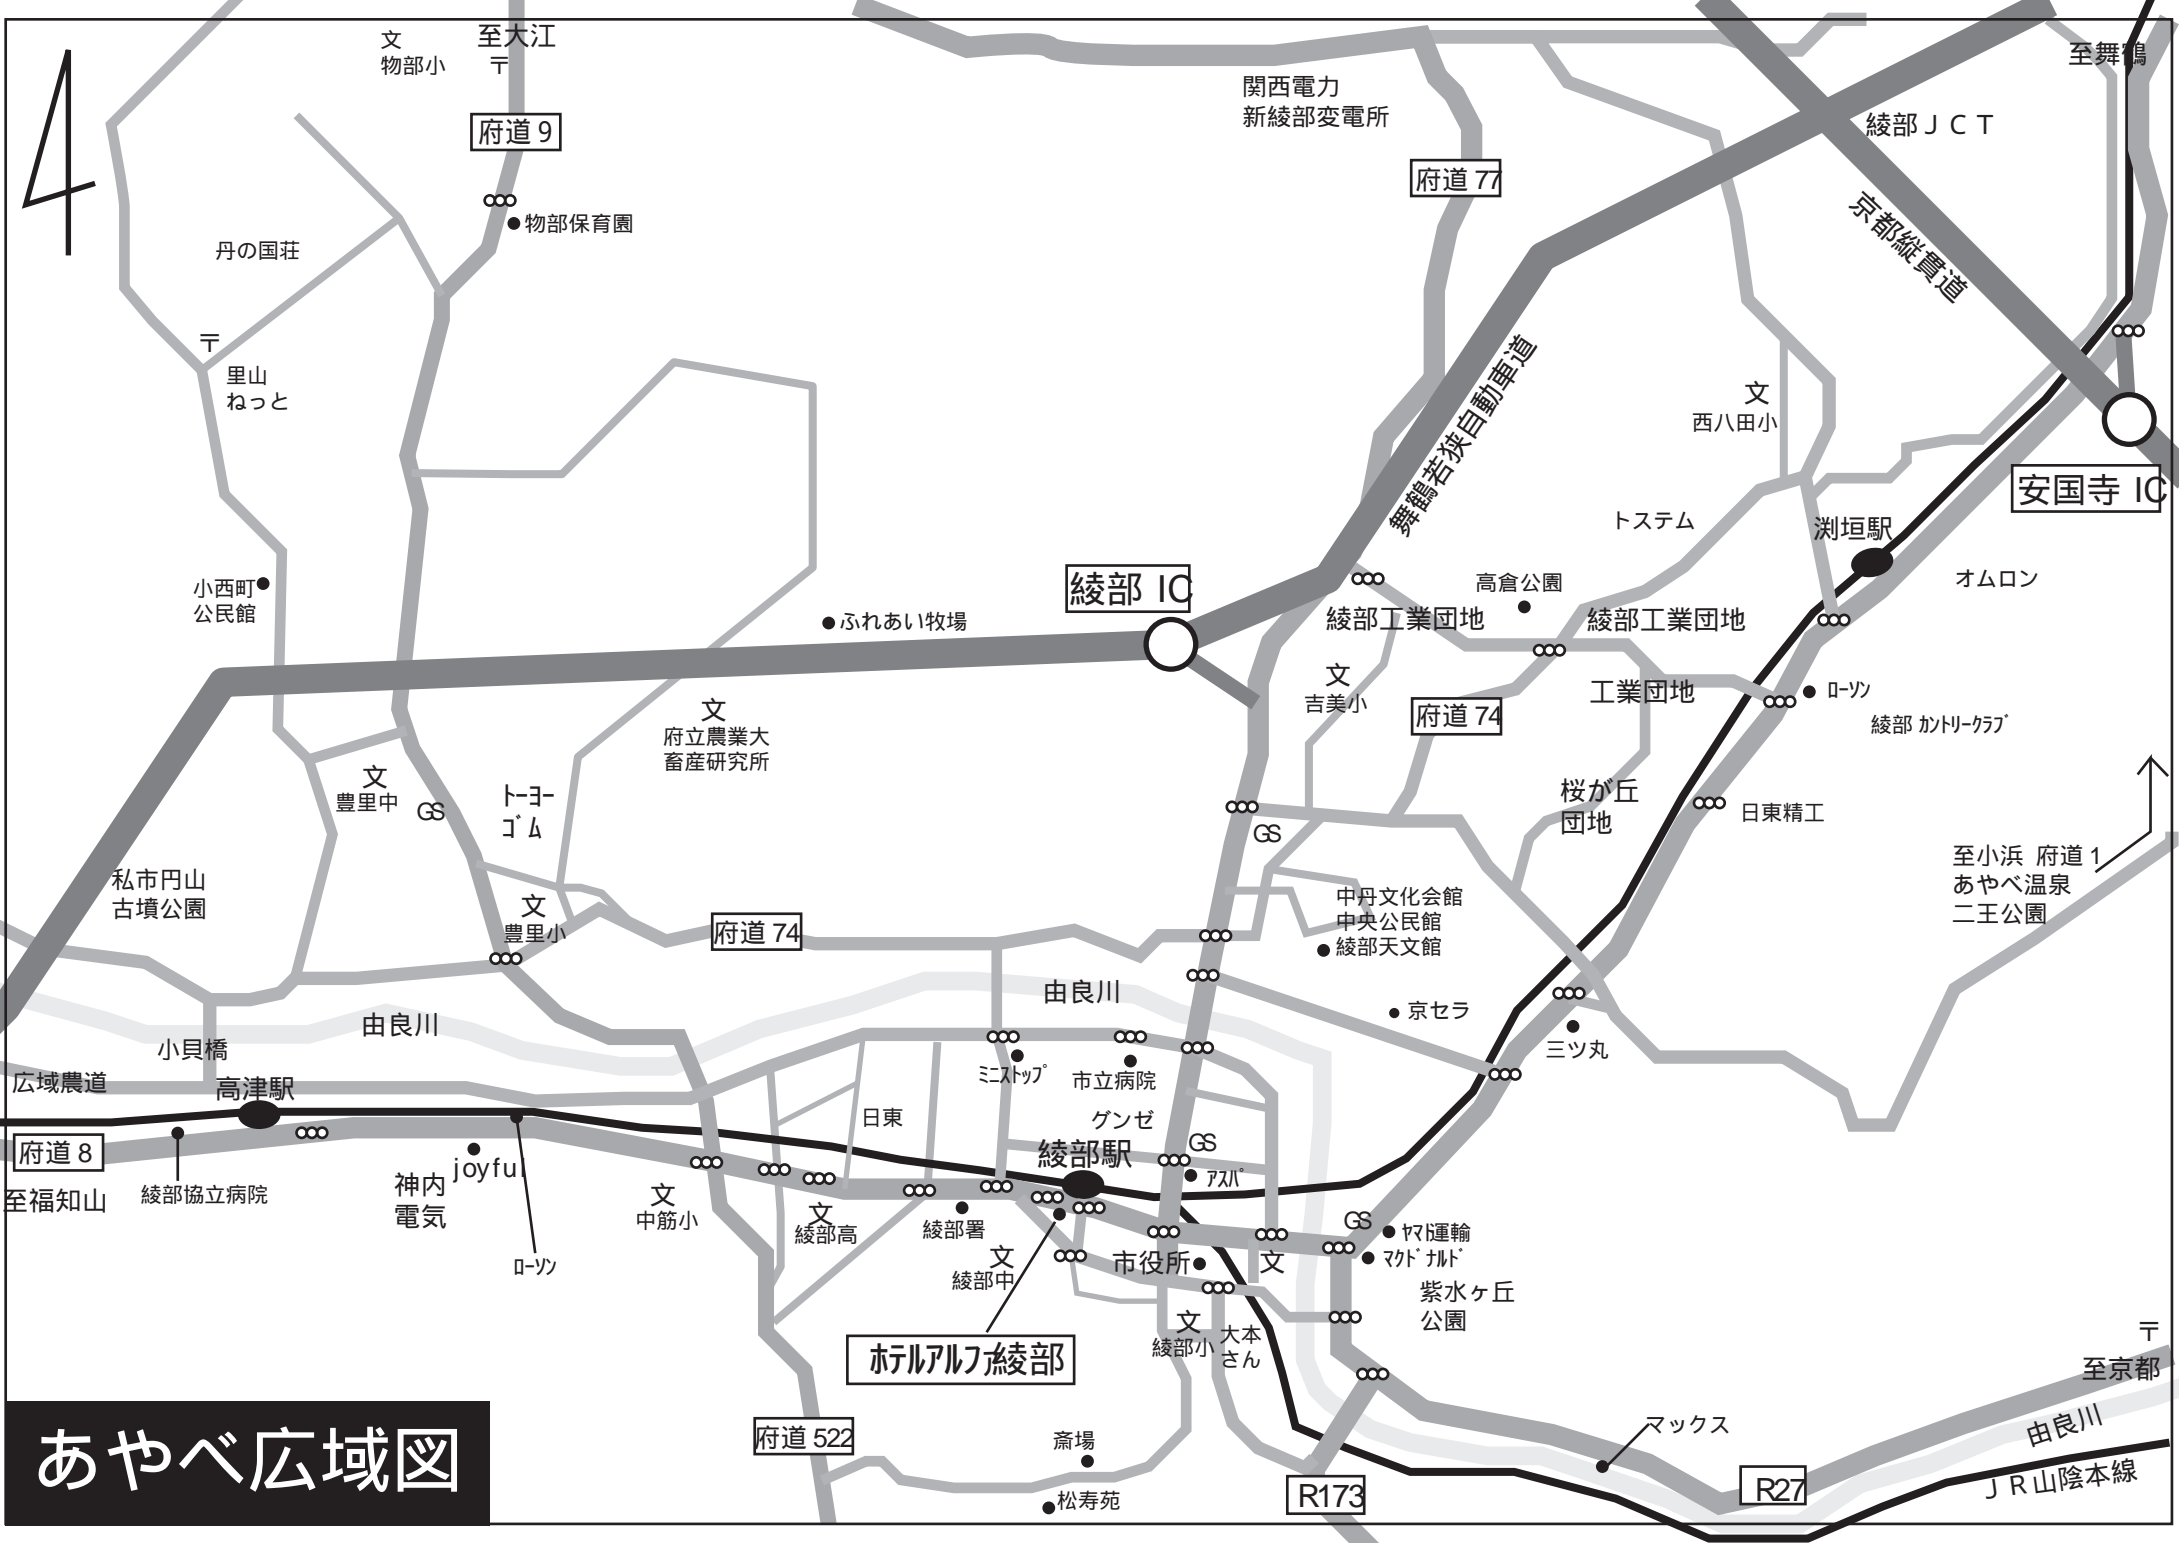

4

あやべ広域図

至大江

文物部小

府道 9

●物部保育園

丹の国荘

〒里山
ねっと

小西町
公民館

関西電力
新綾部変電所

府道 77

綾部 JCT

京都縦貫道

文
西八田小

安国寺 IC

トステム